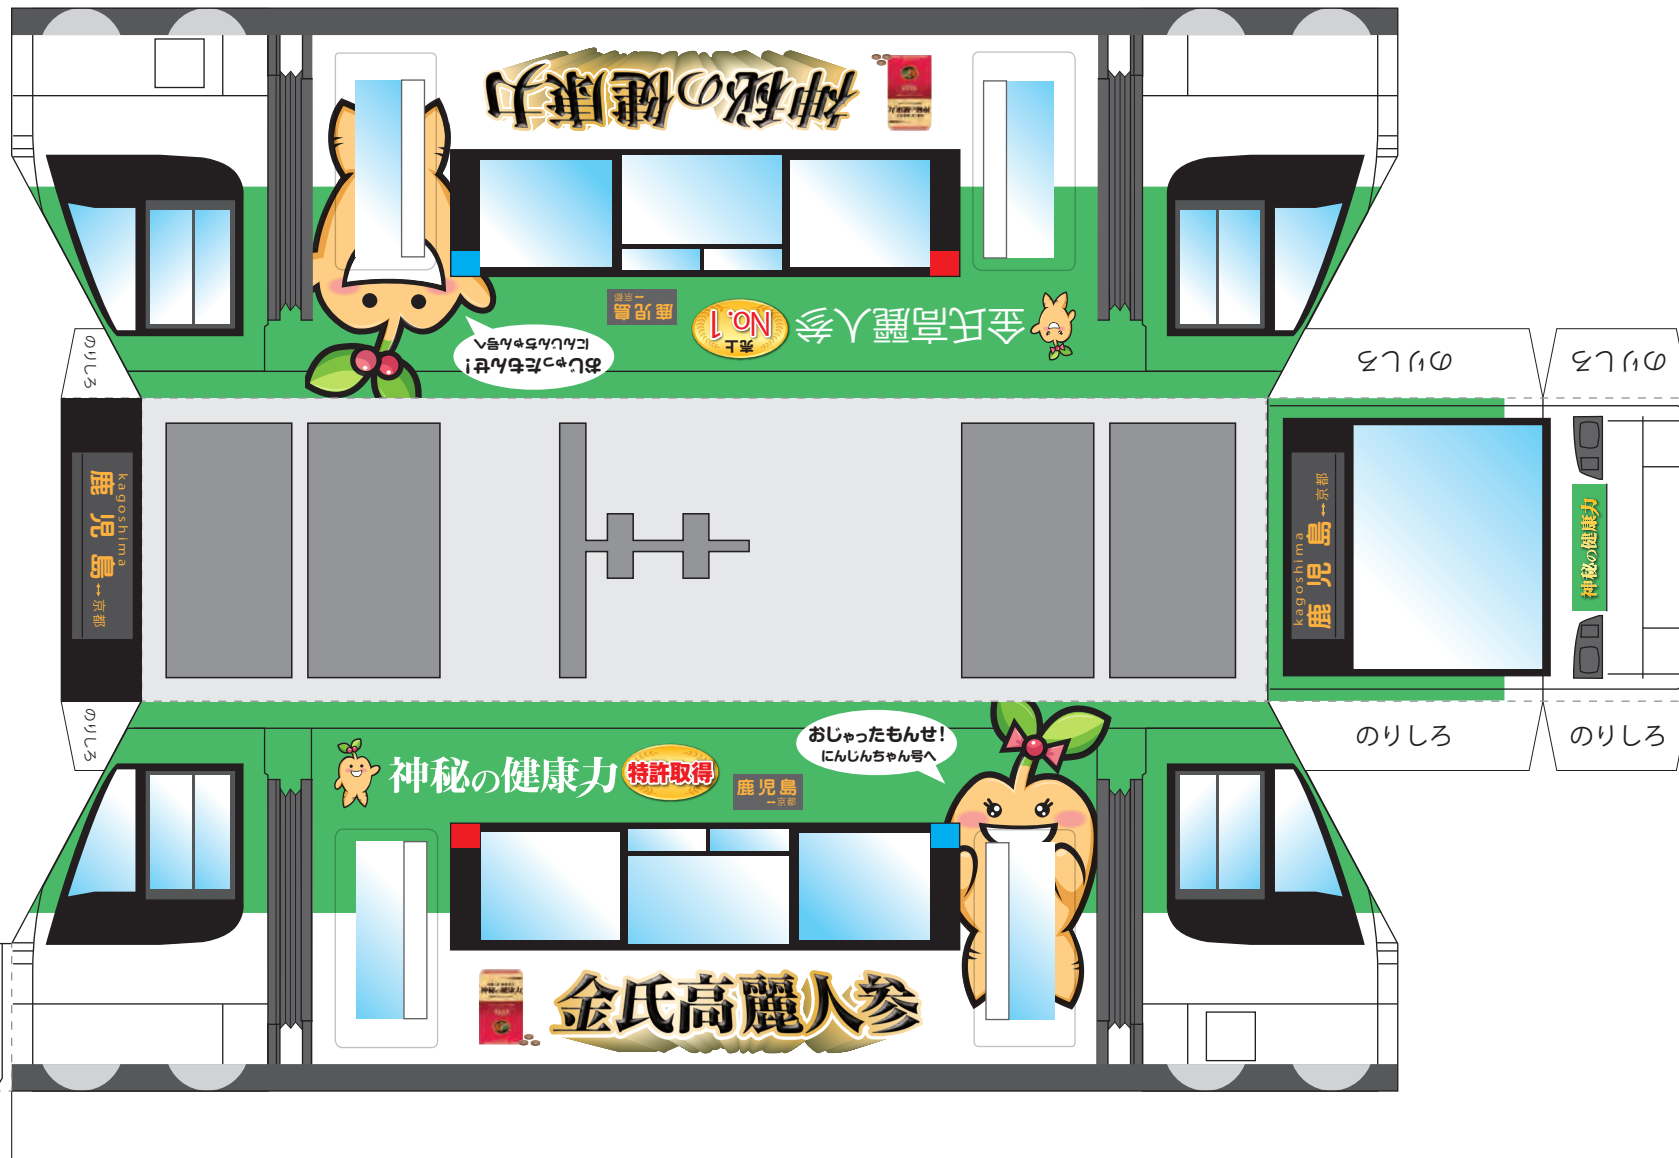

# でんしゃ にんじんちゃん電車

かごしまはつ きょうとちやく あか  
鹿児島発 ← 京都着 (赤)

折線  
切り取り線

のりしろ

のりしろ

つくってあそぼう!

# でんしゃ にんじんちゃん電車

かごしまはつ きょうとちやく みどり  
鹿児島発 ← 京都着 (緑)

----- 折線  
————— 切り取り線

つくってあそぼう!

# でんしゃ にんじんちゃん電車

ながさきはつ きょうとちやく あか  
長崎発 ← 京都着 (赤)

----- 折線  
———— 切り取り線

のりしろ

のりしろ

つくってあそぼう!

# にんじんちゃん電車

でんしゃ  
ながさきはつ きょうとちやく あお  
長崎発 ← 京都着 (青)