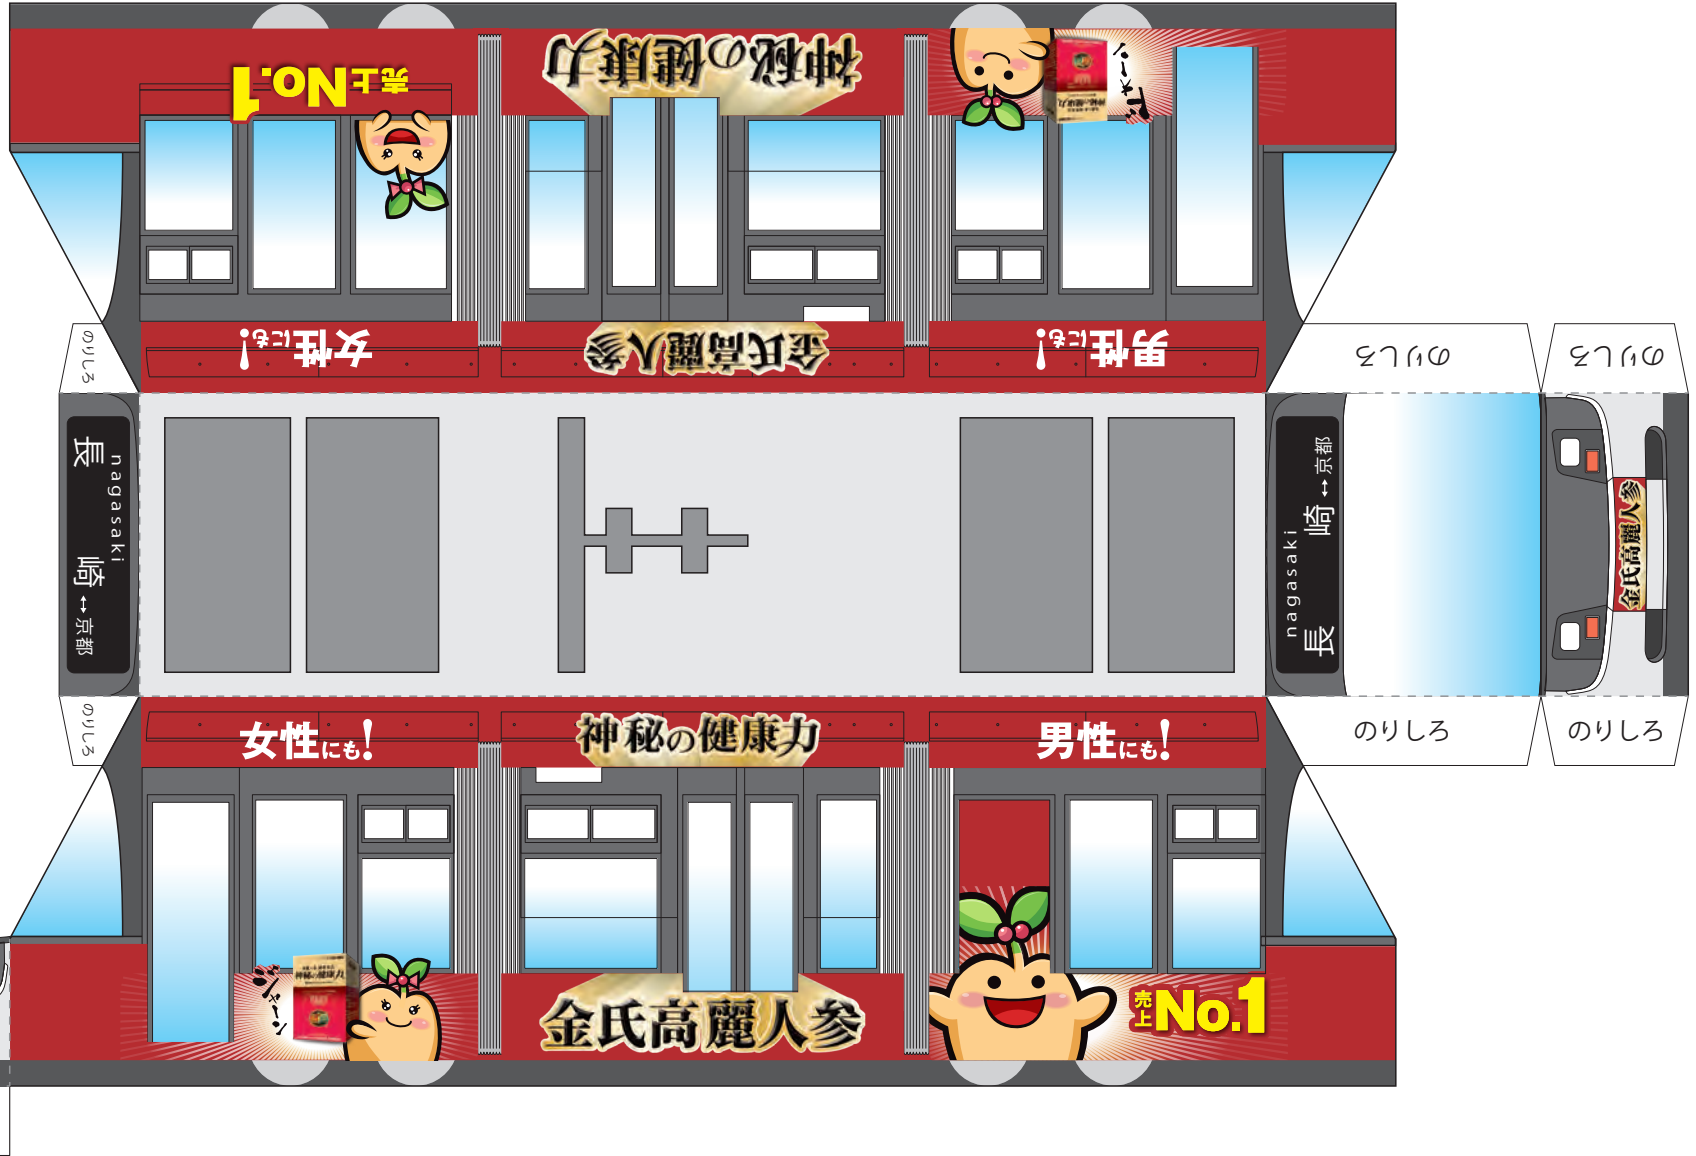

つくってあそぼう!

でんしゃ にんじんちゃん電車

ながさきはつ きょうとちやく あか
長崎発 ← 京都着 (赤)

----- 折線
———— 切り取り線

のりしろ