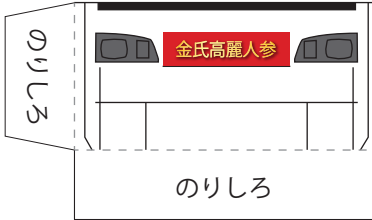

# でんしゃ にんじんちゃん電車

かごしまはつ きょうとちやく あか  
鹿児島発 ← 京都着 (赤)

折線  
切り取り線

のりしろ

のりしろ

つくってあそぼう!