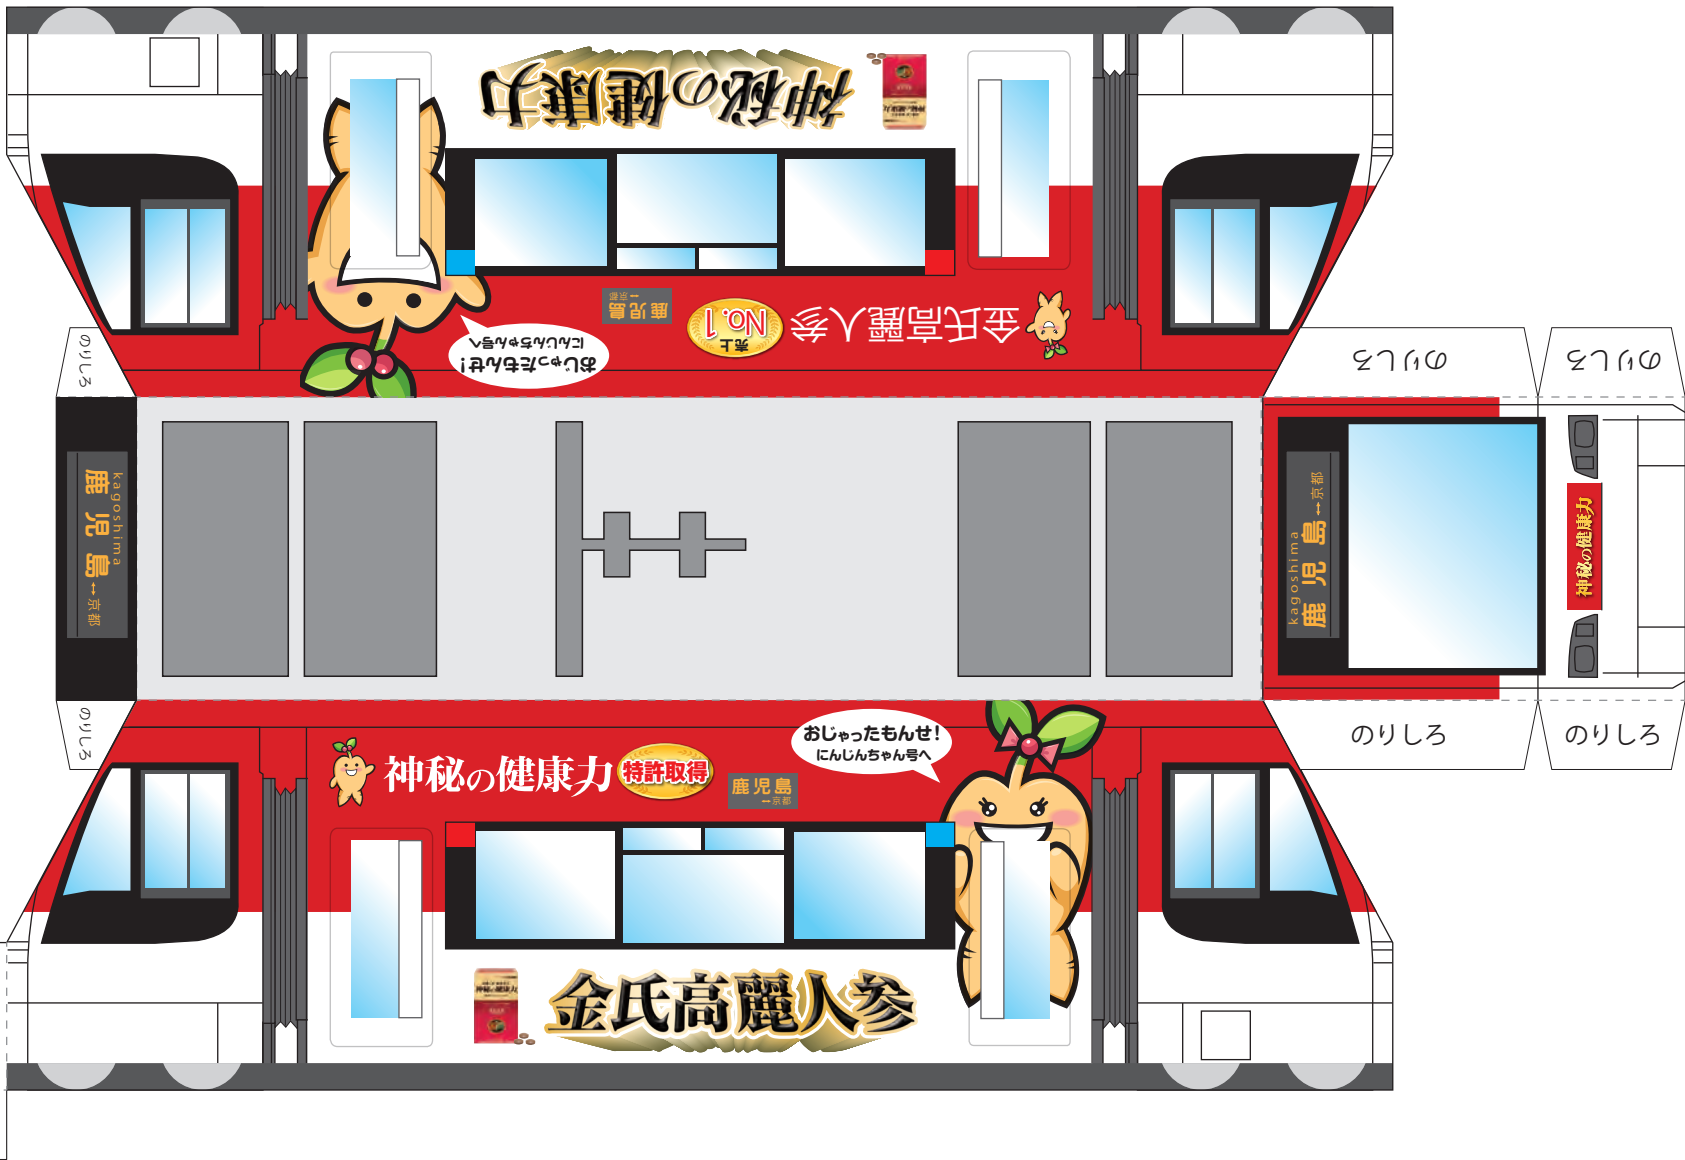

# でんしゃ にんじんちゃん電車

かごしまはつ きょうとちやく あか  
鹿児島発 ← 京都着 (赤)

折線  
切り取り線

のりしろ

のりしろ

つくってあそぼう!

# でんしゃ にんじんちゃん電車

かごしまはつ きょうとちやく みどり  
鹿児島発 ← 京都着 (緑)

----- 折線  
————— 切り取り線

つくってあそぼう!

# でんしゃ にんじんちゃん電車

ながさきはつ きょうとちやく あか  
長崎発 ← 京都着 (赤)

----- 折線  
———— 切り取り線

のりしろ

のりしろ

つくってあそぼう!

# にんじんちゃん電車

でんしゃ  
ながさきはつ きょうとちやく あお  
長崎発 ← 京都着 (青)